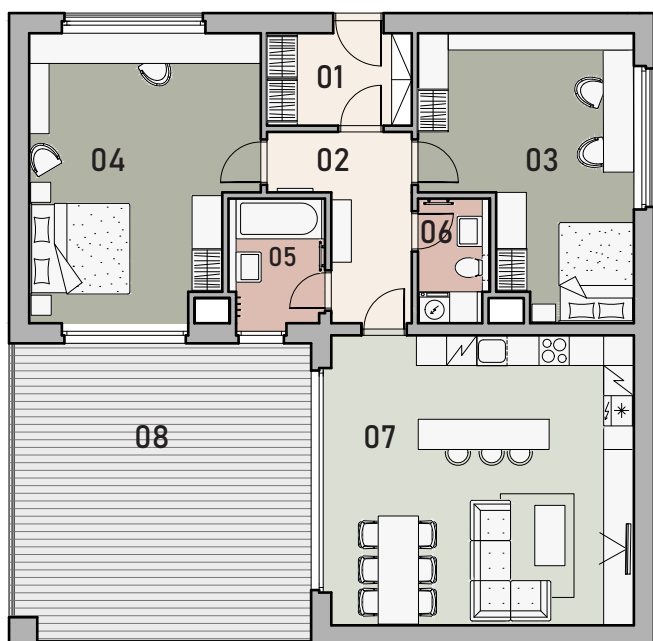

## DŮM B

### SCHÉMA UMÍSTĚNÍ BYTU

### B.18

4. PATRO

	01_Zádvěří	5,5 m <sup>2</sup>
	01_Chodba	7,7 m <sup>2</sup>
	02_Pokoj	20,8 m <sup>2</sup>
	03_Ložnice	24,3 m <sup>2</sup>
	04_Koupelna	4,7 m <sup>2</sup>
	05_Toaleta	3,5 m <sup>2</sup>
	06_Obývací pokoj + kk	35,8 m <sup>2</sup>
	07_Terasa	36,6 m <sup>2</sup>