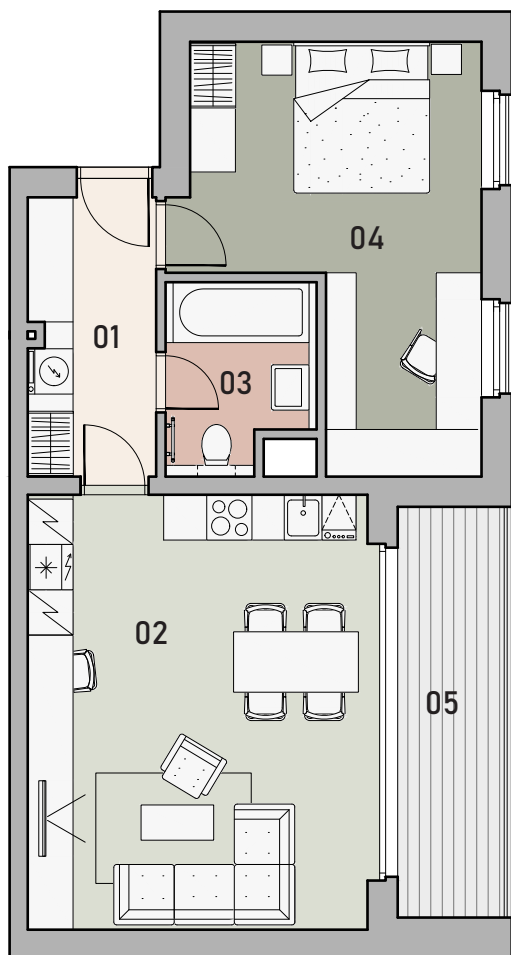

REZIDENCE KLÍČOV

DŮM C

SCHÉMA UMÍSTĚNÍ BYTU

BYT

2+KK

C.7

1. PATRO

	01_Vstup	6,2 m ²
	02_Obývací pokoj + kk	25,9 m ²
	03_Koupelna	4,6 m ²
	04_Pokoj	17,7 m ²
	05_Lodžie	8,2 m ²

UŽITNÁ PLOCHA BYTU 54,4 m²

CELKOVÁ PODLAHOVÁ PLOCHA BYTU 57,2 m²