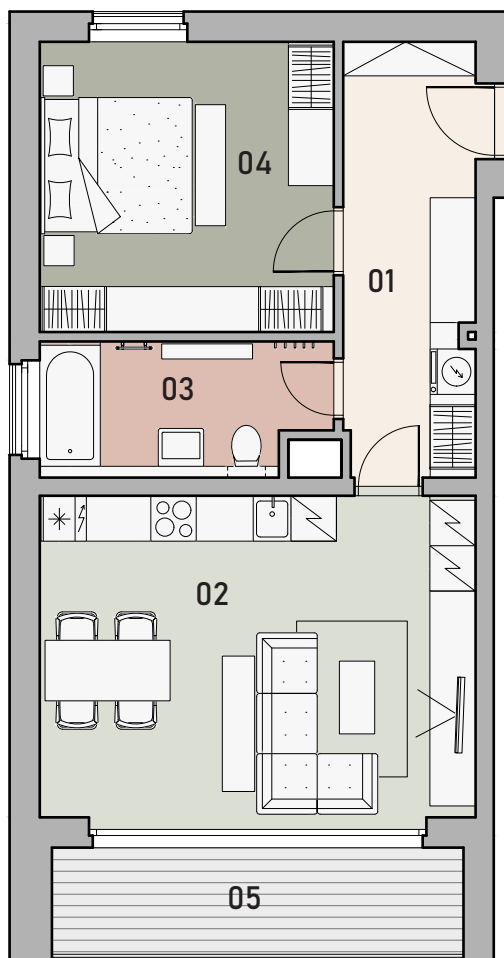

REZIDENCE KLÍČOV

DŮM C

SCHÉMA UMÍSTĚNÍ BYTU

BYT

2+KK

C.8

1. PATRO

	01_Vstup	9,9 m ²
	02_Obývací pokoj + kk	24,5 m ²
	03_Koupelna	6,5 m ²
	04_Pokoj	14,9 m ²
	05_Lodžie	8,2 m ²

UŽITNÁ PLOCHA BYTU 55,8 m²

CELKOVÁ PODLAHOVÁ PLOCHA BYTU 59,0 m²