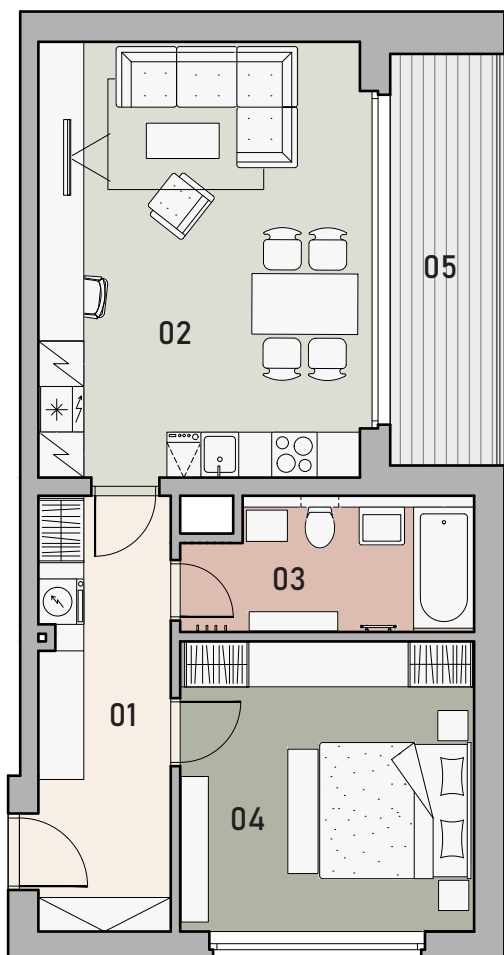

REZIDENCE KLÍČOV

DŮM C

SCHÉMA UMÍSTĚNÍ BYTU

BYT

2+KK

C.10

2. PATRO

	01_Vstup	10,0 m ²
	02_Obývací pokoj + kk	24,5 m ²
	03_Koupelna	6,5 m ²
	04_Pokoj	14,9 m ²
	05_Lodžie	8,2 m ²

1m 2m 3m 4m

UŽITNÁ PLOCHA BYTU 55,9 m²

CELKOVÁ PODLAHOVÁ PLOCHA BYTU 58,7 m²