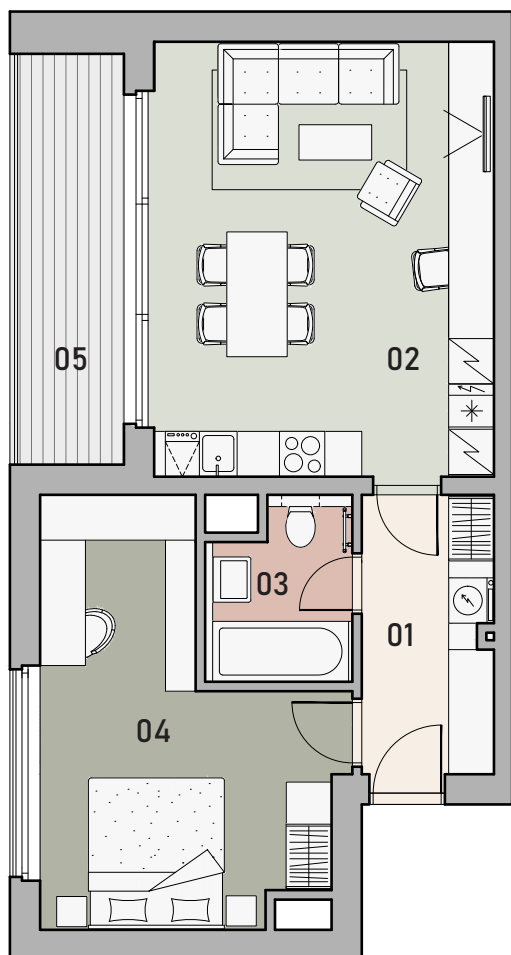

## DŮM C

### SCHÉMA UMÍSTĚNÍ BYTU

## BYT

2+KK

## C.13

3. PATRO

	01_Vstup	6,4 m <sup>2</sup>
	02_Obývací pokoj + kk	26,0 m <sup>2</sup>
	03_Koupelna	4,3 m <sup>2</sup>
	04_Pokoj	17,4 m <sup>2</sup>
	05_Lodžie	8,2 m <sup>2</sup>

UŽITNÁ PLOCHA BYTU 54,1 m<sup>2</sup>