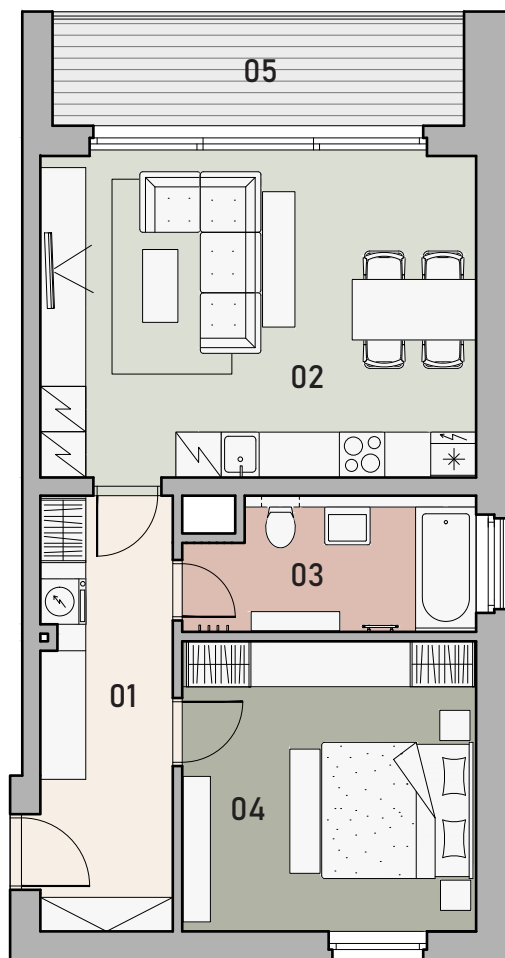

## DŮM C

### SCHÉMA UMÍSTĚNÍ BYTU

## C.14

3. PATRO

	01_Vstup	10,0 m <sup>2</sup>
	02_Obývací pokoj + kk	24,5 m <sup>2</sup>
	03_Koupelna	6,5 m <sup>2</sup>
	04_Pokoj	14,9 m <sup>2</sup>
	05_Lodžie	8,2 m <sup>2</sup>

UŽITNÁ PLOCHA BYTU 55,9 m<sup>2</sup>