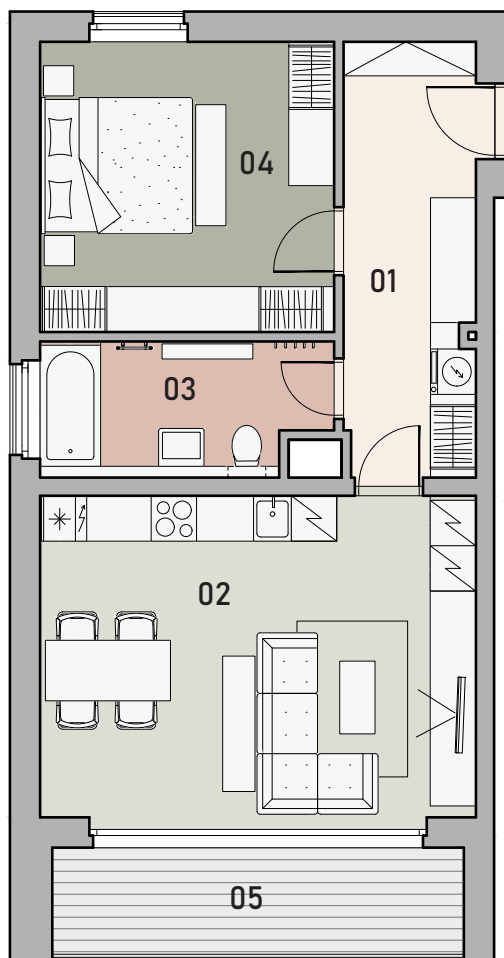

REZIDENCE KLÍČOV

DŮM C

SCHÉMA UMÍSTĚNÍ BYTU

BYT

2+KK

C.16

3. PATRO

	01_Vstup	9,9 m ²
	02_Obývací pokoj + kk	24,5 m ²
	03_Koupelna	6,5 m ²
	04_Pokoj	14,9 m ²
	05_Lodžie	8,2 m ²

UŽITNÁ PLOCHA BYTU 55,8 m²

CELKOVÁ PODLAHOVÁ PLOCHA BYTU 59,0 m²