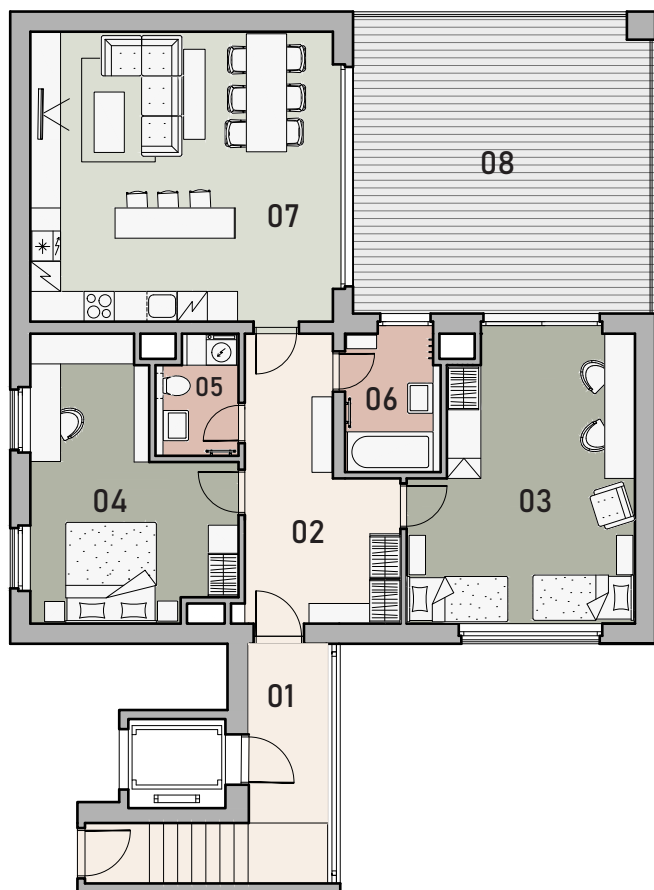

## DŮM C

### SCHÉMA UMÍSTĚNÍ BYTU

## BYT

3+KK

## C.17

4. PATRO

	01_Chodba	11,3 m <sup>2</sup>
	02_Hala	14,2 m <sup>2</sup>
	03_Pokoj	24,1 m <sup>2</sup>
	04_Ložnice	19,1 m <sup>2</sup>
	05_Toaleta	3,8 m <sup>2</sup>
	06_Koupelna	5,3 m <sup>2</sup>
	07_Obývací pokoj + kk	35,8 m <sup>2</sup>
	08_Terasa	36,6 m <sup>2</sup>