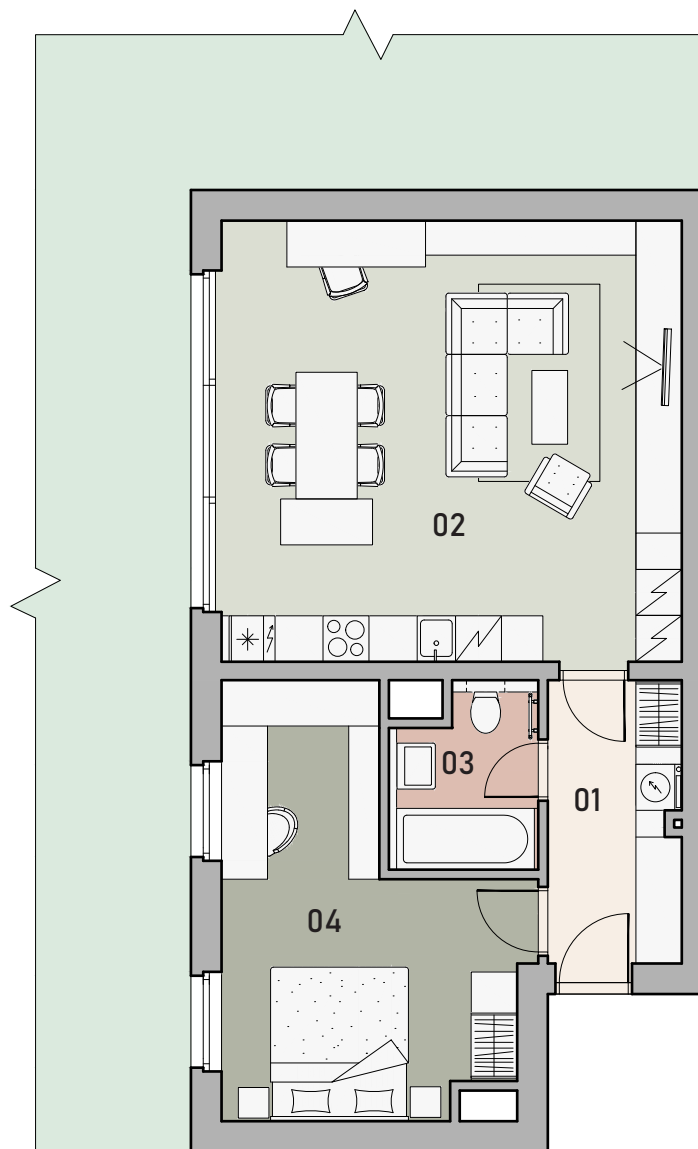

REZIDENCE KLÍČOV

DŮM C

SCHÉMA UMÍSTĚNÍ BYTU

BYT

2+KK

C.1

PŘÍZEMÍ

| | | |
|--|-----------------------|---------------------|
|  | 01_Vstup | 6,4 m ² |
|  | 02_Obývací pokoj + kk | 34,6 m ² |
|  | 03_Koupelna | 4,3 m ² |
|  | 04_Pokoj | 17,4 m ² |

UŽITNÁ PLOCHA BYTU 62,7 m²

CELKOVÁ PODLAHOVÁ PLOCHA BYTU 66,3 m²

PLOCHA ZAHRADY 150 m²

Schéma celé zahrady viz samostatná příloha.