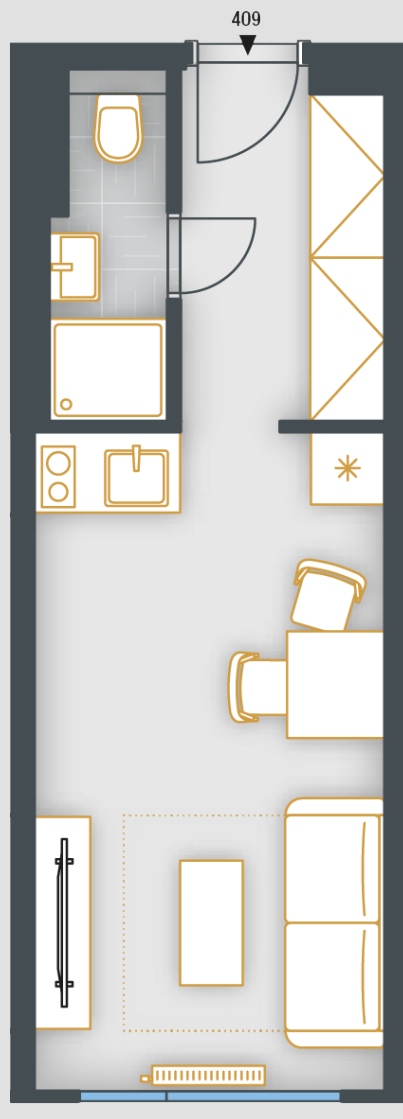

SKYLINECHODOV.CZ

Ubytovací jednotka č.409

POZICE V RÁMCI BUDOVY

POZICE V RÁMCI PODLAŽÍ

by
PSN

PŮDORYS JEDNOTKY

ZÁKLADNÍ INFORMACE

ID nemovitosti	SKY409
Dispozice	1+kk
Podlaží	4
Orientace	SV
Výtah	Ano
Typ budovy	Panel
Stav při předání	Fit out
Parkování	Ne

VÝMĚRY

Předsíň	4,7 m ²
Koupelna	2,6 m ²
Pokoj	14,9 m ²
Svislé konstrukce	0,4 m ²
Podlahová plocha	22,6 m²
Celková plocha	22,6 m²

Poznámka: Podlahová plocha jednotky jest vypočtena dle vyhlášky č. 366/2013 Sb., v platném znění. Plochy jednotlivých místností jsou pouze orientační. Vyobrazená zařízení v plánech (nábytek, kuch. linka, el. spotřebiče, světla atd.) nejsou součástí dodávky. Přesné parametry jsou specifikovány v příslušné smluvní dokumentaci. Developer si vyhrazuje právo na drobné úpravy. Případná změna dispozice nebo materiálů podléhá splnění obecně závazných stavebních a právních předpisů.

Jednotka je dokončena pouze do finálních povrchů včetně sanity a obsahuje přípravné body pro kuchyni.