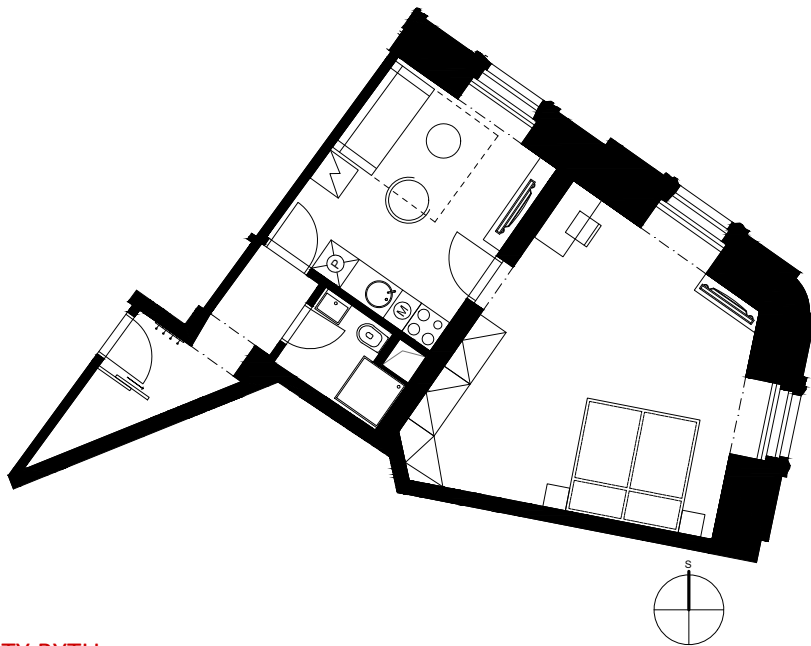

BYT 307

Římská 72/6, Praha 2

Dispozice	2+kk
Podlaží	3.NP
Celková hrubá plocha	52,0 m ²
Orientace jednotky	V-S
Terasa/balkon	-

POZICE JEDNOTKY

PŮDORYS

BENEFITY BYTU

Luxusní historická rezidence Angelo Roma na jedné z nejprestižnějších adres v centru Prahy je skvělou volbou pro investici na další desetiletí. Noblesní neorenesanční budova ze začátku 19. století s nadstandardně rekonstruovanými byty v lokalitě královských Vinohrad v těsné blízkosti Václavského náměstí ideálně situovaná pro neomezené kulturní vyžití i chvíle klidu v nedalekých Riegrových či Čelakovského sadech.