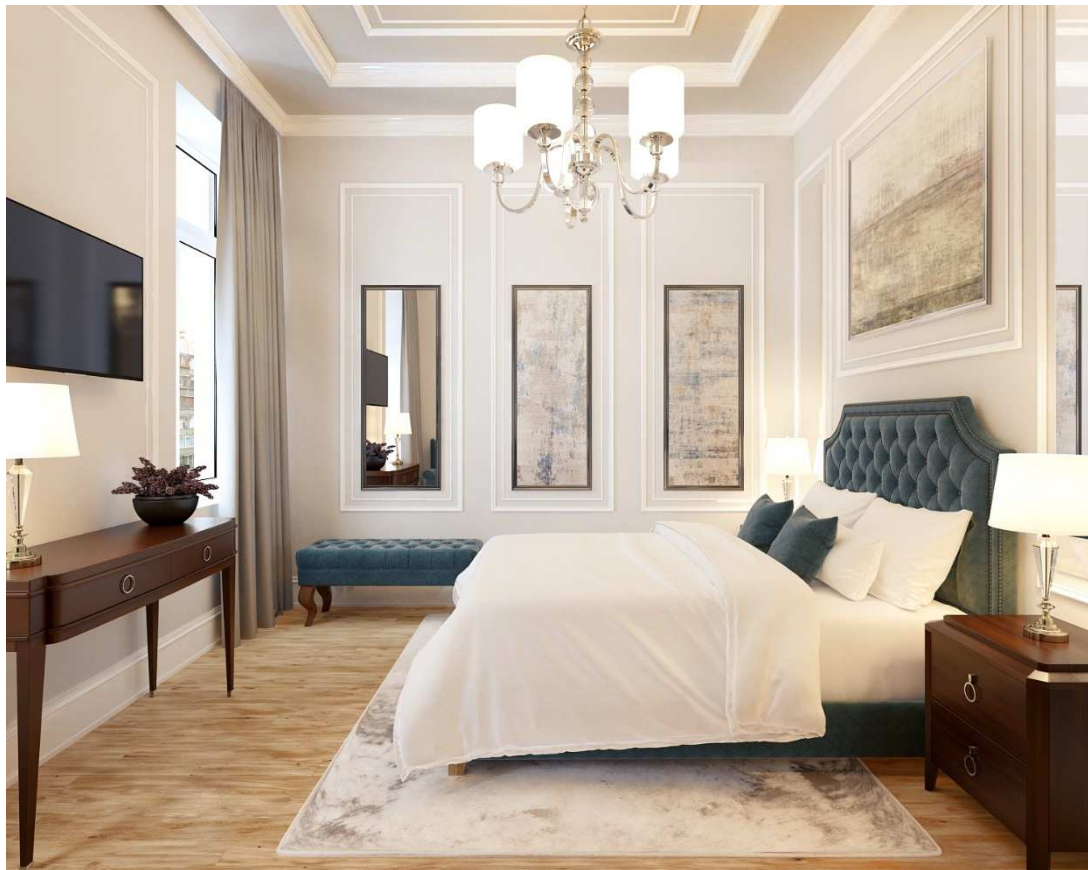

BYT 307

Římská 72/6, Praha 2

Dispozice	2+kk
Podlaží	3.NP
Celková hrubá plocha	52,0 m ²
Orientace jednotky	V-S
Terasa/balkon	-

POZICE JEDNOTKY

PŮDORYS

BENEFITY BYTU

Luxusní historická rezidence Angelo Roma na jedné z nejprestižnějších adres v centru Prahy je skvělou volbou pro investici na další desetiletí. Noblesní neorenesanční budova ze začátku 19. století s nadstandardně rekonstruovanými byty v lokalitě královských Vinohrad v těsné blízkosti Václavského náměstí ideálně situovaná pro neomezené kulturní vyžití i chvíle klidu v nedalekých Riegrových či Čelakovského sadech.